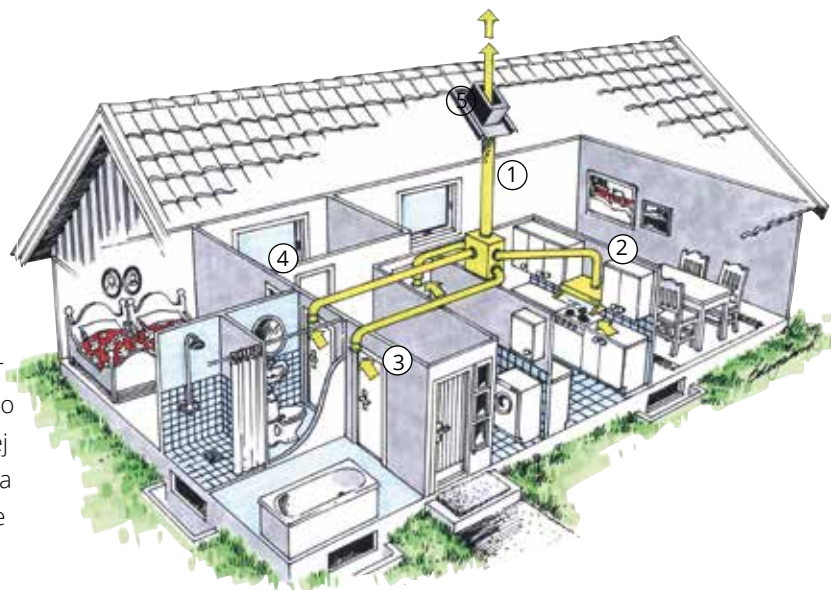

Kuchynské digestory pre centrálnu vetranie s rekuperáciou tepla

Flexit má sériu kuchynských digestorov určených pre externé ventilátory. Regulátor otáčok na odsávači pár riadi motor digestora v extraktorovom ventilátore. Pretože ventilátor nie je umiestnený v samotnom kuchynskom digestore, je dosiahnuté tiché odsávanie. Odsávacie ventilátory Flexit umožňujú efektívne odsávanie z kuchyne. Okrem toho sa odoberajú výfukové plyny z mokrých miestností, kúpeľní a toaliet. Ventilátory disponujú skvelou kapacitou a zvládajú dlhé úseky skrz potrubie. Pri sprchovaní alebo pod. zvýšte rýchlosť rekuperátora a nechajte klapku v odsávači pár zatvorenú. Klapka je navrhnutá tak, aby vždy prebiehalo základné vetranie s dĺžkou cca. 35 m³ / hod v uzavretej polohe. Pri varení by sa mali otáčky ventilátora zvýšiť na požadovanú úroveň. Všetky otvory majú pripojenie pre výfukové potrubie Ø 125 mm (digestor).

Všetky modely sú dodávané v prevedení s káblom a zástrčkou pre pripojenie na 230 V a s káblom 1,5 m so špeciálnym konektorom pre riadiaci prúd do extraktora. Na zabezpečenie dostatočného vetrania musí byť čerstvý vzduch privádzaný zvonka cez vetracie otvory alebo okná v spálňach a obývacích izbách.

Eksempel vist med avtrekksvifte ① plassert på loft med avtrekk fra kjøkken ②, bad ③ og toalett ④. Avtrekksluften føres til takhatt ⑤ over tak.

Brasserie-S – model zabudovaný do skrinky

Brasserie-S je určený pre centrálnu rekuperáciu. Kapota digestora je umiestnená pod skrinkou ventilátora / poličkou na koreníe. Kuchynský digestor sa ľahko čistí a digestor je vybavený umývateľným tukovým filtrom. Digestor má 3-stupňovú reguláciu otáčok, ručne nastaviteľný tlmieč s jednoduchým nastavením pre základné vetranie.

Rýchlosť ventilátora a tlmieč sa dajú ľahko ovládať pomocou rovnakého spínača. Kuchynský digestor sa dodáva s káblom 230 V a kábel so špeciálnym kontaktom pre riadiaci prúd k jednotke. Svetelná časť je vybavená kompaktnou 11W žiarivkou. Minimálna montážna výška medzi elektrickou rúrou a spodným okrajom kuchynskej digestora je 40 cm, avšak z dôvodu pracovnej výšky odporúčame 50 cm. V prípade plynového sporáka musí byť vzdialenosť zväčšená na min. 65 cm. Dodáva sa v bielej alebo ocelevej farbe.