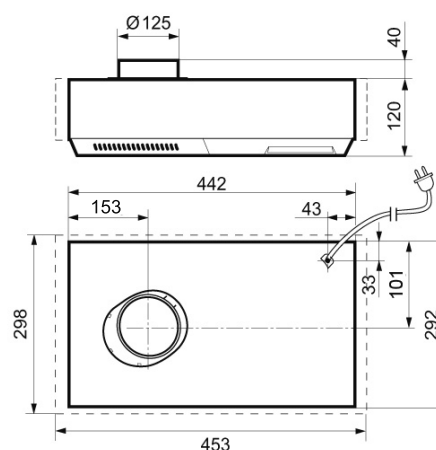

Číslo	13625
NOBB-číslo	23513336
Váha	5,7 kg
Rozmery výklenku pre zabudovaný rám:	453x298 mm
Odsávanie škodlivín	75% v/150 m³/h
Svetlo:	Žiarivka 11 W/G23