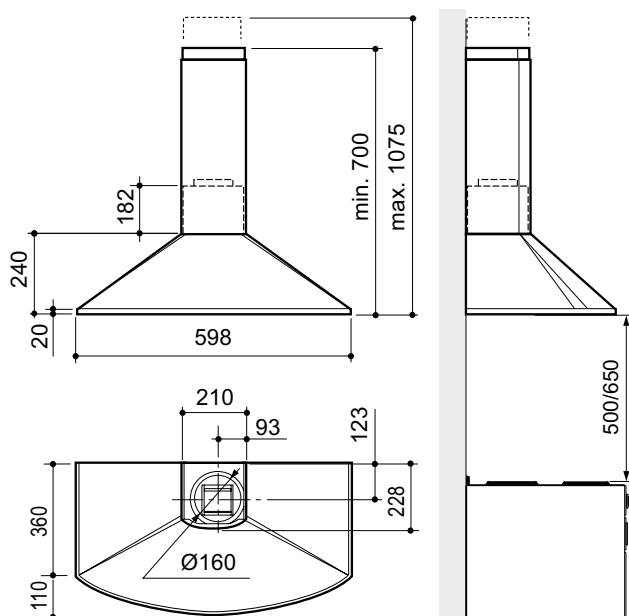

Elegant-E/F – for veggmontering

	Nerez	Čierna	Biela
Číslo	110607	110608	110609
NOBB-číslo	42807898	42807902	42807936
Váha	11,8 kg		
Odsávanie škodlivín	75% v/165 m³/h		
Svetlo	LED 2x2W		
Pripojenie k potrubiu	Ø 160 (Ø125)		
Min/max výška stropu	237 / 274 cm		

Elegant-E / F je nástenný kuchynský digestor. Má moderný dizajn a je dodávaný v niekoľkých farbách. Dodávané v šírke 60 cm.

Vybavený je kovovým tukovým filtrom, ktorý je možné ľahko vybrať a umyť ručne alebo v umývačke riadu. Motorický tlmič s jednoduchým nastavením základného vetrania a núteného prúdenia vzduchu. Zabudovaný časovač (60 minút) pre otvorenie klapky a nútené prúdenie vzduchu.

Hodiny je možné prepísať manuálne. Osvetlenie sa skladá z dvoch bodových svetiel s LED žiarovkami. Dodávané s káblom 230V. Vyžaduje sa min. montážna výška 50 cm medzi elektrickou rúrou a spodnou časťou kuchynského digestora.

V prípade plynového sporáka musí byť vzdialenosť zväčšená na min. 65 cm, alebo podľa dodávateľ odporúčania plynového sporáka.

Dodáva sa v prevedení nehrdzavejúca oceľ, čierna a biela.