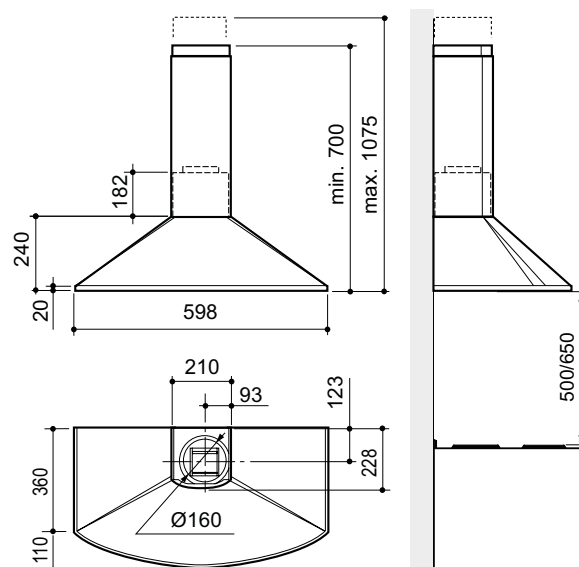

Elegant-M pre montáž na stenu

Elegant-M je kvalitný ventilátor s motorom, určený na montáž na stenu.

Má moderný dizajn a je k dispozícii vo viacerých farbách. Dodávané v šírke 60 cm.

„Ľahko čistiteľná“ motorová jednotka, ktorá sa dá pri čistení ľahko vybrať. Kovový tukový filter sa dá ľahko vybrať a odstrániť umyté, napr. v umývačke riadu.

Osvetlenie tvoria dva bodové svetlá s LED žiarovkami. Dodávané s uzemneným sieťovým káblom 230V.

Dobré možnosti ovládania s 5-stupňovým ovládaním ventilátora. Stupeň vetrania (evl) + 3 rýchlosti, navyše k stupňu intenzity riadenému časovačom.

Vyžaduje sa min. montážna výška 50 cm medzi elektrickou rúrou a spodnou časťou kuchynského digestora. V prípade plynového sporáka musí byť vzdialenosť zväčšená na min. 65 cm, alebo podľa odporúčaní. Dodávané v prevedení nerez, čierna a biela.

	Nerez	Čierna	Biela
Číslo	110610	110611	110612
NOBB-číslo	42807940	42807966	42807993
Váha v kg	14		

D

Rýchlosť	EVL	1	2	3	Int
Prúd vzduchu m³/h	137	196	260	420	655
Prúd vzduchu m³/h (voľne)	145	208	275	440	720
Výkon motora W	23	35	50	95	187
Zvukový efekt dB (A)	39	40	47	58	71
Zvukový efekt dB(A) 1m	35	37	43	53	67
Zvukový efekt	230 V/50 Hz				
Zber škodlivín % *	98				
Minimálna montážna výška nad elektrickou rúrou cm	50				
Min. Výška montáže nad plynový sporák cm	65				
Pripojenie k potrubia	Ø125/150/Ø160				
Osvetlenie	LED 2x2W				
Min / max výška stropu	237 / 274 cm				

NB! Toto nemá pripojenie Ø160

* Zber odpadu sa meria v kroku 3 (neintenzívne)