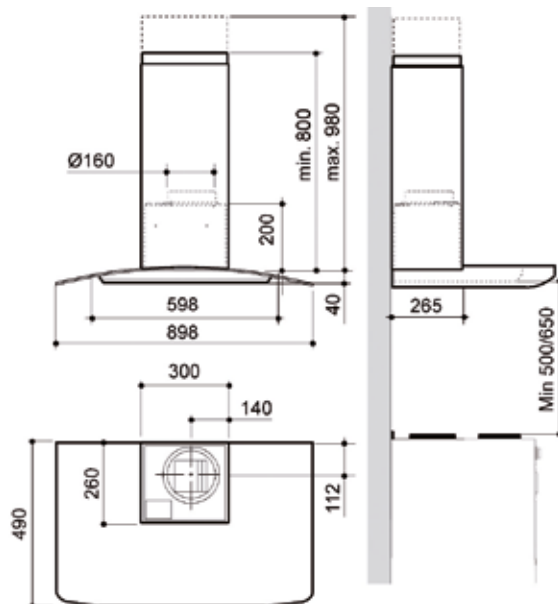

Dodáva sa z nehrdzavejúcej ocele.

	Vision-E/F 60 cm	Vision-E/F 90 cm
Číslo	110604	110603
NOBB-číslo	42807077	42807062
Šírka	60 cm	90 cm
Váha	17 kg	18,5 kg
Odsávanie	75 % v/165 m ³ /h	
Svetlo	LED 2x2W	
Potrubie	Ø160 (Ø125)	
Min / max výška stropu	235 / 252 cm	