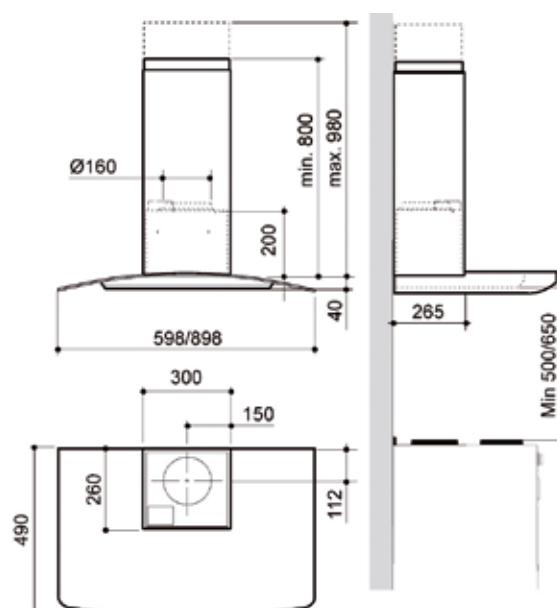

Rýchlosť	EVL	1	2	3	Int
Prúd vzduchu m³/h	130	190	250	405	610
Prúd vzduchu m³/h (voľne)	135	200	265	430	660
Výkon motora W	22	35	50	90	180
Zvukový efekt dB(A)	36	44	51	62	72
Zvukový efekt dB(A) 1m	31	40	46	57	67
Zvukový efekt	230 V/50 Hz				
Zber škodlivý % *	98				
Minimálna montážna výška nad elektrickou rúrou cm	50				
Min.Výška montáže nad plynový sporák cm	65				
Pripojenie potrubia	Ø125/150/Ø160				
Osvetlenie	LED 2x2W				
Min / max výška stropu	235 / 252 cm				

* Zber odpadu sa meria v kroku 3 (nie intenzívne)