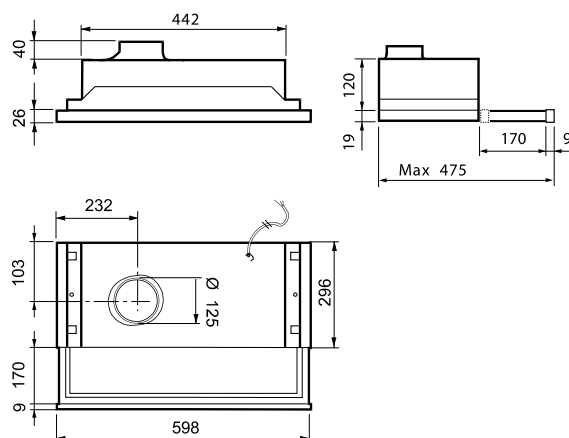

Fondue-F – model slim

Fondue-F je určený pre bežný odťah do kuchyne a nástenných skriniek. Digestor má obrazovku so sklenenou doskou, ktorá sa počas varenia vytiahne, aby sa pachy a nečistoty efektívne zachytili. Kuchynský digestor sa ľahko čistí a digestor je vybavený umývateľným tukovým filtrom.

Kapota je vybavená spínačom svetiel a tlmičom. Klapka má jednoduché nastavenie pre základné vetranie a nútené vetranie.

Minimálna montážna výška medzi elektrickou rúrou a spodným okrajom kuchynskej digestora je 45 cm, ale z dôvodu pracovnej výšky odporúčame 50 cm. V prípade plynového sporáka musí byť vzdialenosť zväčšená na min. 65 cm.

POZNÁMKA! Vyžaduje sa min. hĺbka skrinky 31,5 cm. Dodáva sa v bielej farbe s prednou lištou z matného hliníka.

Číslo	13615
NOBB-číslo	23513328
Váha	7,4 kg
Výklenok	453x298 mm
Svetlo	Žiarivka 11 W/G23

Predná lišta z leštenej ocele je k dispozícii ako príslušenstvo pre Fondue-F. č. 13663