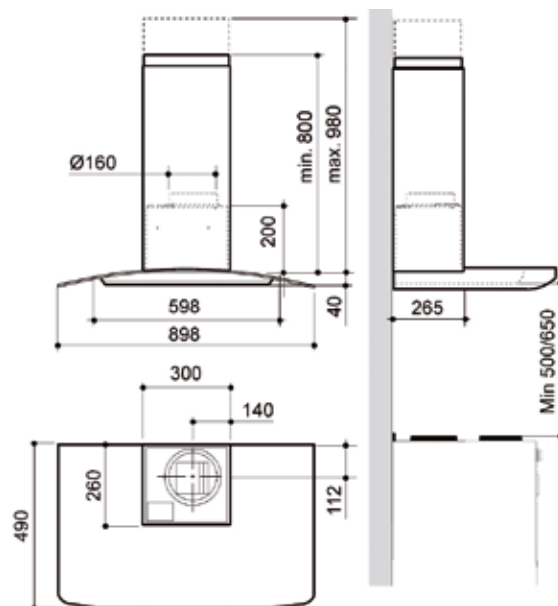

Dodáva sa z nehrdzavejúcej ocele.

	Vision-E/F 60 cm	Vision-E/F 90 cm
Číslo	110604	110603
NOBB-číslo	42807077	42807062
Šírka	60 cm	90 cm
Váha	17kg	18,5 kg
Odsávanie škodlivín	75 % v/165 m ³ /h	
Svetlo	LED 2x2W	
Pripojenie potrubia	Ø160 (Ø125)	
Min/max výška stropu	235 / 252 cm	