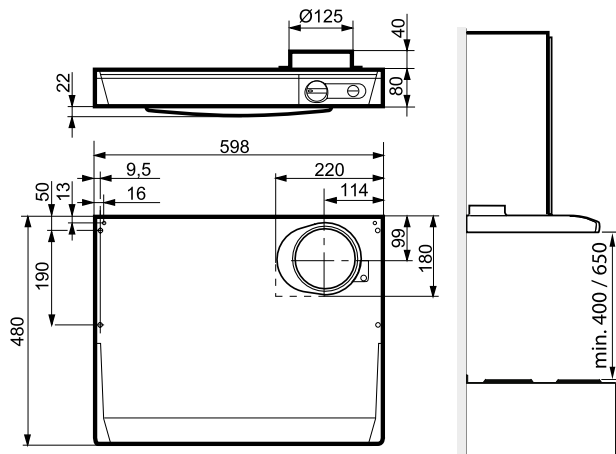

Minimálna montážna výška medzi elektrickou rúrou a spodným okrajom kuchynskej digestora je 40 cm, vzhľadom na pracovnú výšku však odporúčame 50 cm. V prípade plynového sporáka musí byť vzdialenosť zväčšená na min. 65 cm. Dodávané v oceľovom prevedení.