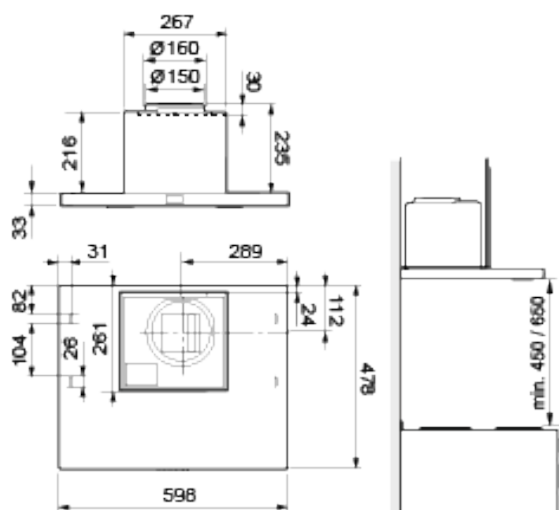

Flow E/F

Kuchynský digestor Flexit Flow E / F je určený na inštaláciu do nástenných skriniek a na pripojenie k rekuperačnej jednotke Flexit alebo k bežným systémom v bytových domoch.

- Jednoduché čistenie.
- LED osvetlenie.
- Motorický tlmíč.
- Úprava núteného množstva vzduchu.
- Základné vetranie pre bežné odsávanie.
- Potrubie mm Ø125 / 150/160.

Číslo	117335
NOBB-číslo	55129196
Váha	-
Potrubie	Ø125mm/ Ø160mm
Odsávanie	75%, 165 m³/h
Napätie	230 V
Svetlo	LED, 2x2W