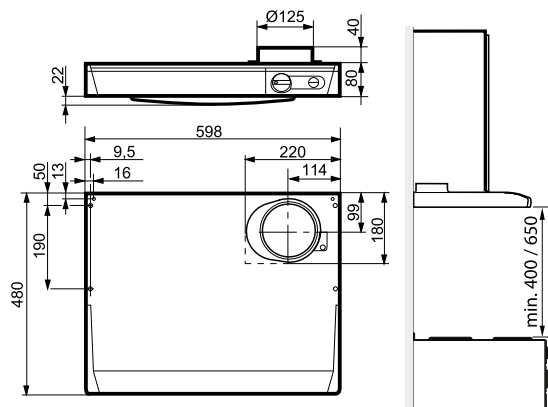

Brasserie-M (biely) model zabudovaný do skrinky

Brasserie-M má zabudovaný motor a je určený na umiestnenie pod nástenné skrinky alebo stojany na korenie. Kuchynský digestor sa ľahko čistí a digestor je vybavený umývateľným tukovým filtrom.

V prednej časti kuchynského digestora je spínač svetla a ľahko prístupný 3-stupňový regulátor otáčok.

Ventilátor je vybavený 11W kompaktnou žiarivkou, ktorá zaisťuje dobré pracovné svetlo. Kuchynský digestor sa dodáva s uzemneným káblom 230 V so zástrčkou.

Minimálna montážna výška medzi elektrickou rúrou a spodným okrajom kuchynského digestora je 40 cm, avšak z dôvodu pracovnej výšky odporúčame 50 cm. V prípade plynového sporáka musí byť vzdialenosť zväčšená na min. 65

Číslo	116035
NOBB-číslo	51570464
Váha	8,9 kg
Menovité napätie	230 V/50 Hz
Minimálna montážna výška nad elektrickou rúrou cm	40
Min.Výška montáže nad plynový sporák cm	65
Pripojenie potrubia	Ø125
Odsávanie škodlivín v %	98
Osvetlenie	Žiarivky 11W/G23

Stupne rýchlosti	1	2	3
Prúd vzduchu m³/h	180	235	320
Prúd vzduchu (výfuk) m³/h	194	262	360
Výkon W	35	38	69
Hlučnosť dB(A)	52	58	64
Hlučnosť dB(A) 1m	48	54	60

Gourmet-M - model zabudovaný do skrinky

Gourmet má zabudovaný motor a je určený na umiestnenie pod nástenné skrinky alebo stojany na korenie. Model je elegantný a je navrhnutý s mierne zakrivenou spodnou stranou. Má pohyblivé sito z farebného a tvrdeného skla, ktoré je v súvislosti s varením vyklopené. Digestor je vybavený spínačom svetiel a 3-stupňovým regulátorom.

Žiarovky s výkonom 2 x 40 W zaručujú dobré pracovné svetlo. Kuchynský digestor sa dodáva so šnúrou a zástrčkou. Kuchynský digestor je vybavený veľkým tukovým filtrom z hliníka. Filter je možné čistiť v umývačke riadu.

Vyžaduje sa min. montážna výška 50 cm medzi elektrickou rúrou a spodnou časťou kuchynského digestora. V prípade plynového sporáka musí byť vzdialenosť zväčšená na min. 65 cm.