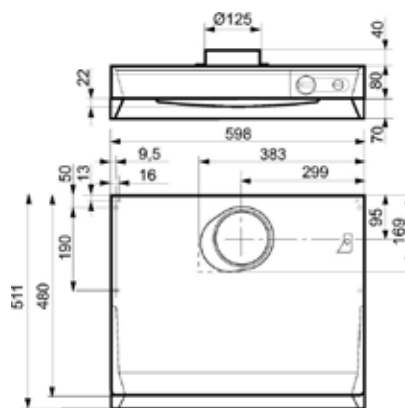

Brasserie-S (so stredovou zásuvkou) – model zabudovaný do skrinky

Prispôsobené starším inštaláciám.

	Biela	Oceľová
Číslo	13597	13598
NOBB-číslo	42408164	42408172
Váha	6,8 kg	
Odsávanie nečistôt	75% v/140 m³/h	
Svetlo	Žiarivka 11 W/G23	

Bistro-S – zabudovaný model

Bistro-S je určený pre externý odťahový ventilátor. Jedná sa o moderný a elegantne navrhnutý vstavaný digestor s 3-stupňovou reguláciou otáčok pre centrálnu rekuperáciu. Digestor má ručne nastaviteľný tlmič s jednoduchým nastavením pre základné vetranie. Osvetľovacia časť je vybavená kompaktnou žiarovkou s výkonom 11 W. Digestor sa ľahko namontuje pomocou montážneho rámu. Dodáva sa káblom 230 V a so špeciálnym konektorom pre odsávací ventilátor jednotky.

Minimálna montážna výška medzi elektrickou rúrou a spodným okrajom kuchynskej digestora je 40 cm, ale odporúčame 50 cm kvôli pracovnej výške.

V prípade plynového sporáka musí byť vzdialenosť zväčšená na min. 65 cm.

Dodávané v bielej farbe.