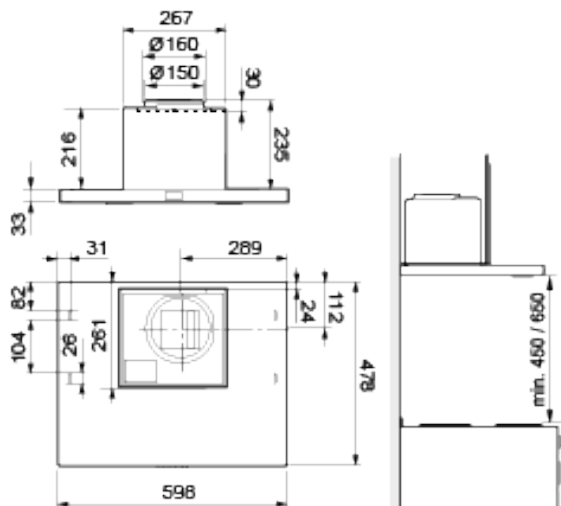

Flow E/F

Kuchynský digestor Flexit Flow E / F je určený na inštaláciu do nástenných skriniek a na pripojenie k ventilačnej jednotke Flexit alebo k bežným systémom v bytových domoch.

- Jednoduché čistenie.
- LED osvetlenie.
- Motorický tmič.
- Úprava núteného množstva vzduchu.
- Základné vetranie pre bežné odsávanie.
- Potrubie Ø125 / 150/160.