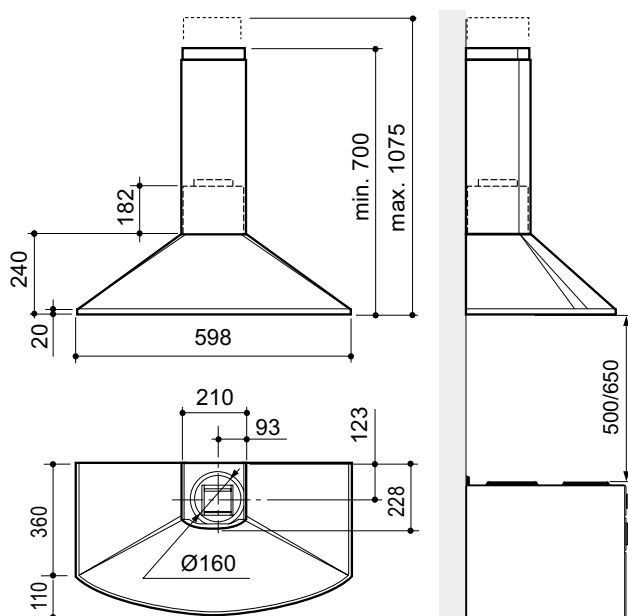

Elegant-E/F – pre montáž na stenu

	Nerez	Čierny	Biely
Číslo	110607	110608	110609
NOBB-číslo	42807898	42807902	42807936
Váha	11,8 kg		
Odsávanie	75% v/165 m³/h		
Svetlo	LED 2x2W		
Potrubie	Ø 160 (Ø125)		
Min / max výška stropu	237 / 274 cm		

Elegant-E / F je nástenný kuchynský digestor určený na pripojenie k rekuperačnej jednotke. Má moderný dizajn a je k dispozícii vo viacerých farbách. Dodávané v šírke 60 cm. Vybavený kovovým tukovým filtrom, ktorý je možné ľahko vybrať a umyť ručne alebo v umývačke riadu.

Motorický tmič s jednoduchým nastavením základného vetrania a núteného prúdenia vzduchu.

Zabudovaný časovač (60 minút) na otvorenie klapky a nútené prúdenie vzduchu.

Hodiny je možné prepísať manuálne.

Osvetlenie tvoria dva bodové svetlá s LED žiarovkami.

Dodávané s káblom 230V.

Vyžaduje min. montážna výška 50 cm medzi elektrickou rúrou a spodnou časťou kuchynského digestora.

V prípade plynového sporáka musí byť vzdialenosť zväčšená na min. 65 cm, alebo podľa dodávateľ odporúčania plynového sporáka.

Dodávané v prevedení nerez, čierna a biela.