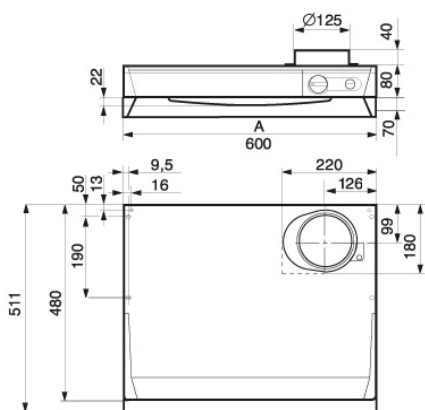

Brasserie-E/F – model zabudovaný do skrinky

Brasserie-E / F je určený pre bežný odťah do kuchyne. Dodáva sa s objemovým dielom (sklenené sito z kalenej ocele) pre zvýšený odťah pachov a nečistôt. Kuchynský digestor sa ľahko čistí a digestor je vybavený umývateľným tukovým filtrom. Je vybavený spínačom svetiel a tmičom. Klapka má jednoduché nastavenie pre základné vetranie a nútené vetranie. Minimálna montážna výška medzi elektrickou rúrou a spodným okrajom kuchynskej digestora je 40 cm, vzhľadom na pracovnú výšku však odporúčame 50 cm. Pri plynovom sporáku je min. vzdialenosť 65 cm.

	Biely	Oceľ
Číslo	13605	13751
NOBB-číslo	23481682	26381707
Váha	6,8 kg	
Svetlo	Žiarivka 11 W/G23