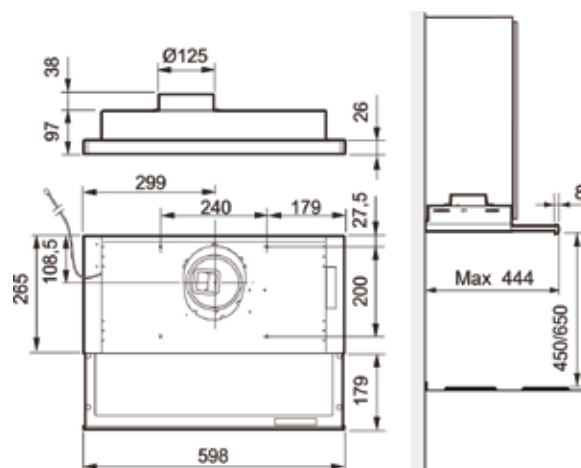

Tradition-S – model slim

Tradition-S je moderný a elegantne štíhly digestor pre externú rekuperáciu, kde vstavaná horná skrinka s min. hĺbkou je 28 cm.

Digestor má obrazovku so sklenenou doskou, ktorá sa počas varenia vytiahne, aby bolo možné efektívne zachytiť pachy. Kuchynský digestor sa ľahko čistí a je vybavený tukovým filtrom, ktorý je možné umývať ručne alebo v umývačke riadu.

Má 3-stupňové riadenie otáčok pre Flexit a elektronicky nastaviteľnú klapku s ľahkým nastavením základného vetrania. Otáčky ventilátora a tlmič sa ovládajú z panelu spínača ventilátora.

Dodáva sa s káblom 230 V a káblom so špeciálnym konektorom pre riadiaci prúd do ventilátora.

Minimálna montážna výška medzi elektrickou rúrou a spodným okrajom kuchynského digestora je 40 cm, avšak z dôvodu pracovnej výšky odporúčame 50 cm. V prípade plynového sporáka musí byť vzdialenosť zväčšená na min. 65 cm. Vyžaduje min. Hĺbka skrinky 28 cm.

Dodáva sa v bielej farbe s prednou lištou z matného hliníka.

Číslo	13650
NOBB-číslo	44011732
Váha	7,1 kg
Výklenky	517x267 mm
Odtah škodlivín	75% v/165 m³/h
Svetlo	LED 2x2W