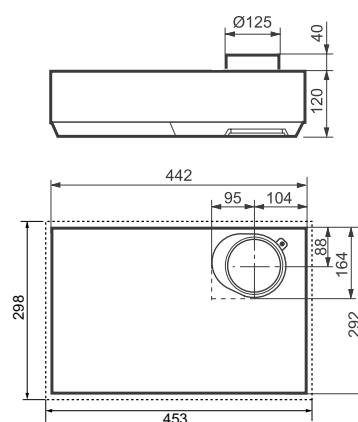

Stupne rýchlosti	1	2	3
Prietok vzduchu³/h	188	255	340
Prietok vzduchu (výfuk) m³/h	200	275	385
Výkon motora W	36	39	71
Hlučnosť dB(A)	51	57	63
Hlučnosť dB(A) 1m	46	53	58