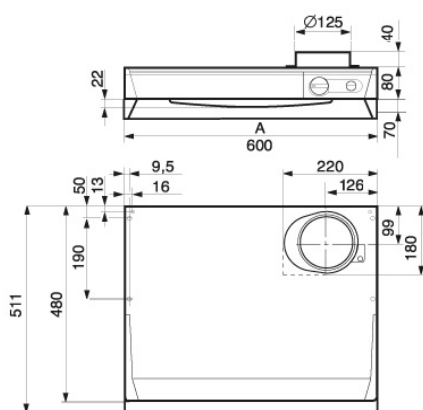

Brasserie-E/F – model zabudovaný do skrinky

Brasserie-E / F je určený na pripojenie k rekuperačným jednotkám. Kapota je vybavená spínačom svetiel a tmičom. Klapka má jednoduché nastavenie pre základné vetranie a nútené vetranie.

Vynucovanie sa ovláda v priebehu hodiny až 60 minút. Kapota je vybavená umývateľným tukovým filtrom. Dodáva sa s objemovým dielom (sklenené sito z kalenej ocele) pre zvýšený pachov. Minimálna montážna výška medzi elektrickou rúrou a spodným okrajom kuchynskej digestora je 40 cm, avšak z dôvodu pracovnej výšky odporúčame 50 cm. V prípade plynového sporáka musí byť vzdialenosť zväčšená na min. 65 cm.

	Biely	Čierny
Číslo	13750	13751
NOBB-číslo	26381699	26381707
Váha	6,8 kg	
Svetlo	Žiarivka 11 W/G23	

Fondue-E – model slim

Fondue-E je určený na pripojenie k rekuperačným jednotkám a na inštaláciu do nástenných skriniek. Digestor má obrazovku so sklenenou doskou, ktorá sa počas varenia vytiahne, aby sa jedlo efektívne zachytilo. Kuchynský digestor sa ľahko čistí a je vybavený tukovým filtrom, ktorý je možné umývať ručne alebo v umývačke riadu. Kapota je vybavená spínačom svetiel a tmičom. Klapka má jednoduché nastavenie pre základné vetranie a nútené vetranie. Vynucovanie sa ovláda v priebehu hodiny až 60 minút. Minimálna montážna výška medzi elektrickou rúrou a spodným okrajom kuchynského digestora je 45 cm, ale z dôvodu pracovnej výšky odporúčame 50 cm. V prípade plynového sporáka musí byť vzdialenosť zväčšená na min. 65 cm.

POZNÁMKA! Vyžaduje sa min. hĺbka skrinky 31,5 cm. Dodávané v bielej farbe s prednou lištou z matného hliníka.

Číslo	13616
NOBB-číslo	27594183
Váha	7,4 kg
Výklenky rozmery	453x298 mm
Svetlo	Žiarivky 11 W/G23