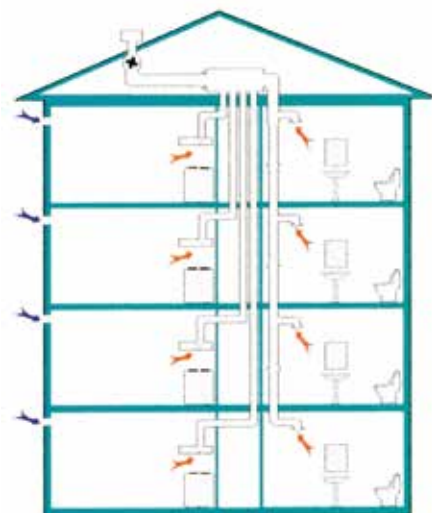

Centrálny systém zabezpečuje odvod pachov cez kuchynský digestor. Čerstvý vzduch je dodávaný cez ventily alebo okná.

Séria digestorov sa nazýva DVA a má kapacitu od 300 do 14000 m³ / h.

Kontaktuje miestneho predajcu alebo kontakty na www.flexit.eu pre viac informácií.