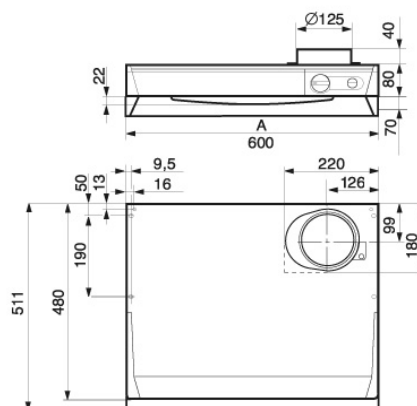

NB! Spínacia jednotka sa dodáva ako samostatná položka, položka č. 114756. Je nutné doobjednať ako doplnok k digestoru.

	Biely	Oceľ
Číslo	114753	114754
NOBB-číslo	49706353	49706372
Váha	6,8 kg	
Svetlo	Žiarivka 11 W/G23	