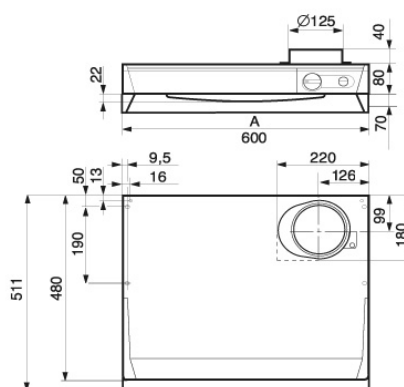

Biele	Oceleová
Číslo	13595	13596
NOBB-číslo	23513344	26436998
Váha	6,8 kg	
Odsávanie nečistôt	75% v/140 m³/h	
Svetlo	Kompaktlysrør 11 W/G23