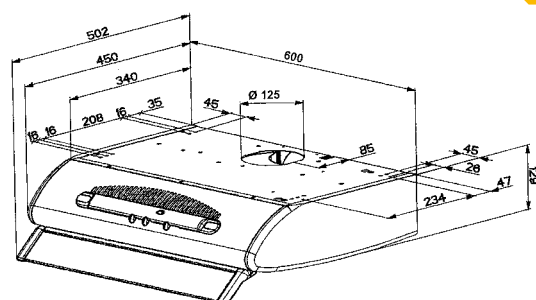

Brasserie-M (biely) model zabudovaný do skrinky

Brasserie-M má zabudovaný motor a je určený na umiestnenie pod nástenné skrinky alebo stojany na korenie. Kuchynský digestor sa ľahko čistí a digestor je vybavený umývateľným tukovým filtrom.

V prednej časti kuchynského digestora je spínač svetla a ľahko prístupný 3-stupňový regulátor otáčok.

Ventilátor je vybavený 11W kompaktnou žiarivkou, ktorá zaisťuje dobré pracovné svetlo. Kuchynský digestor sa dodáva s uzemneným káblom 230 V so zástrčkou.

Minimálna montážna výška medzi elektrickou rúrou a spodným okrajom kuchynského digestora je 40 cm, avšak z dôvodu pracovnej výšky odporúčame 50 cm. V prípade plynového sporáka musí byť vzdialenosť zväčšená na min. 65

Číslo	116035
NOBB-číslo	51570464
Váha	8,9 kg
Menovité napätie	230 V/50 Hz
Minimálna montážna výška nad elektrickou rúrou cm	40
Min.Výška montáže nad plynový sporák cm	65
Pripojenie potrubia	Ø125
Odsávanie škodlivín v %	98
Osvetlenie	Žiarivky 11W/G23

Stupne rýchlosti	1	2	3
Prúd vzduchu m³/h	180	235	320
Prúd vzduchu (výfuk) m³/h	194	262	360
Výkon W	35	38	69
Hlučnosť dB(A)	52	58	64
Hlučnosť dB(A) 1m	48	54	60

Gourmet-M - model zabudovaný do skrinky

Gourmet má zabudovaný motor a je určený na umiestnenie pod nástenné skrinky alebo stojany na korenie. Model je elegantný a je navrhnutý s mierne zakrivenou spodnou stranou. Má pohyblivé sito z farebného a tvrdeného skla, ktoré je v súvislosti s varením vyklopené. Digestor je vybavený spínačom svetiel a 3-stupňovým regulátorom.

Žiarovky s výkonom 2 x 40 W zaručujú dobré pracovné svetlo. Kuchynský digestor sa dodáva so šnúrou a zástrčkou. Kuchynský digestor je vybavený veľkým tukovým filtrom z hliníka. Filter je možné čistiť v umývačke riadu.