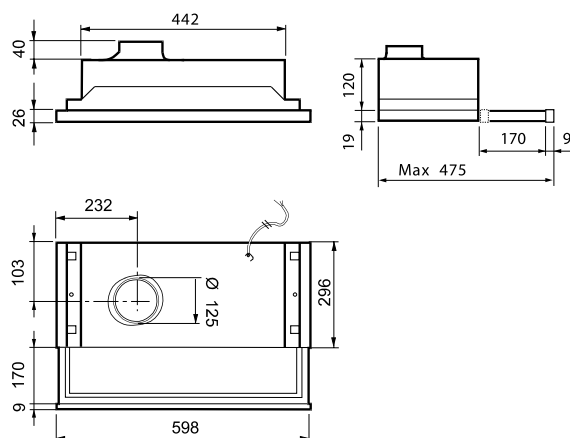

Predná lišta z leštenej ocele je k dispozícii ako príslušenstvo pre Fondue-F.č. 13663