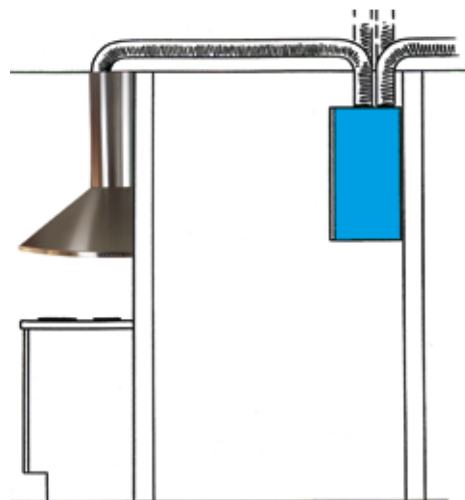

Digestory na pripojenie k rekuperačnej jednotke

Výfukové potrubie z kuchynského digestora je pripojené priamo k rekuperačnej jednotke. Elektrické pripojenie k jednotke sa dá ľahko vykonať pomocou kábla (nízky prúd). Počas varenia sa klapka otvorí v kuchynskom digestore, ktorý je ovládaný časovačom. Odpadový vzduch je vedený z kuchynského digestora v obtoku mimo výmenníka rotora a von cez výfukové potrubie jednotky do strešného komína alebo vonkajšou exteriérovou mriežkou.

Do budovy sa súčasne privádza zvýšené množstvo privádzaného vzduchu, aby sa kompenzovalo zvýšené množstvo odvádzaného vzduchu. Kuchynský digestor má riešenie klapky, kde je možné nastaviť základné vetranie a nútené vetranie na požadované množstvo vzduchu.

Hodí sa pre ventilačné jednotky Flexit C2, UNI 2, UNI 3 a UNI 4.