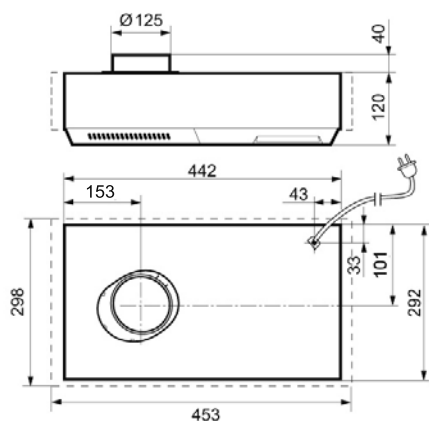

Bistro-E / F je určený na pripojenie k rekuperačným jednotkám. Kuchynský digestor je moderný a elegantne navrhnutý vstavaný a vybavený spínačom svetiel a tlmičom. Klapka má jednoduché nastavenie pre základné vetranie a nútené vetranie.

Vynucovanie sa ovláda v priebehu hodín až 60 minút.

Osvetľovacia časť je vybavená kompaktnou 11 W žiarivkou.

Kapota sa ľahko namontuje pomocou montážneho rámu.

Dodávané s káblom 230V.

Minimálna montážna výška medzi elektrickou rúrou a spodným okrajom kuchynského digestora je 40 cm, vzhľadom na pracovnú výšku však odporúčame 50 cm. V prípade plynového sporáka musí byť vzdialenosť zväčšená na min. 65 cm.

Dodávané v bielej farbe.

Číslo	13626
NOBB-číslo	27594175
Váha	4,7 kg
Rozmery výklenku pre zabudovaný rám:	453x298 mm
Svetlo	Žiarivka 11 W/G23