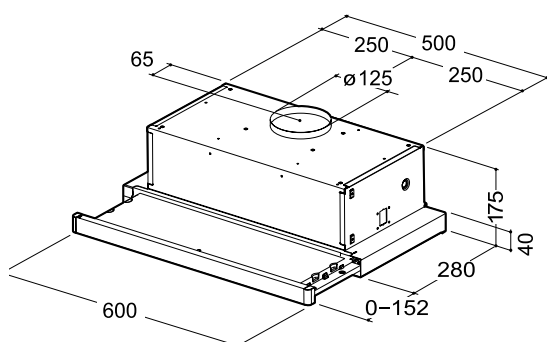

Menu-M má zabudovaný motor a je určený na inštaláciu do nástenných skriniek. Digestor má obrazovku so sklenenou doskou, ktorá sa počas používania vytiahne. Filter efektívne zachytáva mastnosity. Kuchynský digestor je vybavený veľkým hliníkovým filtrom, ktorý sa pri čistení demontuje. Filter je možné čistiť v umývačke riadu. V spodnej časti na pravej strane je umiestnený 3-stupňový regulátor otáčok a spínač svetiel je ľahko prístupný. Ventilátor je vybavený 2 x 40 W žiarovkami, ktoré zaisťujú dobré pracovné svetlo. Digestor sa dodáva so šnúrou a zástrčkou bez uzemnenia. Vyžaduje sa min. montážna výška 50 cm medzi elektrickou rúrou a spodnou časťou kuchynského digestora. V prípade plynového sporáka musí byť vzdialenosť zväčšená na min. 65 cm.

Číslo	13645
NOBB-číslo	26381681
Váha	7,4 kg
Menovité napätie	230 V/50 Hz
Minimálna montážna výška nad elektrickou rúrou cm	50
Min.Výška montáže nad plynový sporák cm	65
Pripojenie potrubia mm	Ø125
Svetlo	LED 2 x 4W E14

Stupne rýchlosti	1	2	3
Prietok vzduchu m³/h	150	200	280
Výkon motora W	70	95	125
Hlučnosť dB(A)	53	57	65
Hlučnosť dB(A) 1m	49	53	61

Predná lišta z leštenej ocele je k dispozícii ako príslušenstvo č. artikla: 13664