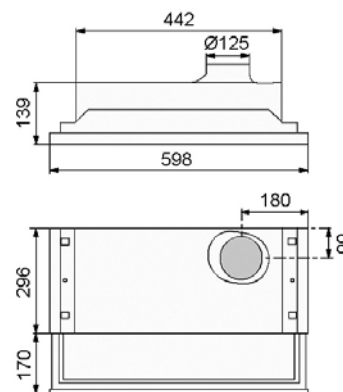

Predná lišta z leštenej ocele je k dispozícii ako príslušenstvo pre Fondue-M. Č. artikla 13663 NOBB č. 25846205

Stupne rýchlosti	1	2	3
Hlučnosť dB(A)	51	57	63
Hlučnosť dB(A) 1m	46	53	58

Číslo	13655
NOBB-číslo	26381723
Váha kg	9,2
Menovité napätie	230 V/50 Hz
Minimálna montážna výška nad elektrickou rúrou cm	45
Min.Výška montáže nad plynový sporák cm	65
Pripojenie potrubia mm	Ø125
Odsávanie škodlivín %	98
Svetlo	Žiarivky 11W/G23

Stupne rýchlosti	1	2	3
Prúd vzduchu m³/h	188	255	340
Prúd vzduchu (výfuk m³/h)	200	275	385
Výkon motora W	36	39	71