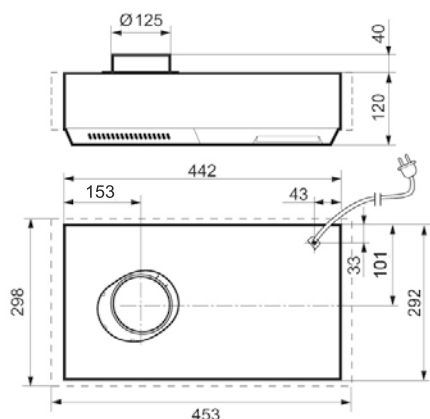

Bistro-E/F – vstavaný model

Bistro-E / F je kuchynský digestor, ktorý je moderný a elegantne navrhnutý vstavaný digestor vybavený spínačom svetiel a tmičom.

Klapka má jednoduché nastavenie pre základné vetranie a nútené vetranie. Osvetľovacia časť je vybavená kompaktnou žiarovkou s výkonom 11 W. Digestor sa ľahko namontuje pomocou montážneho rámu. Dodávané s káblom na 230V.

Minimálna montážna výška medzi elektrickou rúrou a spodným okrajom kuchynskej digestora je 40 cm, avšak z dôvodu pracovnej výšky odporúčame 50 cm. V prípade plynového sporáka musí byť vzdialenosť zväčšená na min. 65 cm.

Dodávané v bielej farbe.

Číslo	13626
NOBB-číslo	27594175
Váha	4,7 kg
Rozmery výklenku pre zabudovaný rám:	453x298 mm
Svetlo	Žiarivka 11 W/G23

Flow E/F

Kuchynský digestor Flexit Flow E / F je určený na inštaláciu do nástenných skriniek a na pripojenie k ventilačnej jednotke Flexit alebo k bežným systémom v bytových domoch.

- Jednoduché čistenie.
- LED osvetlenie.
- Motorický tmič.
- Úprava núteného množstva vzduchu.
- Základné vetranie pre bežné odsávanie.
- Potrubie Ø125 / 150/160.

Číslo	117335
NOBB-číslo	55129196
Váha	-
Potrubie:	Ø125mm/ Ø160mm
Odsávanie nečistôt:	75%, 165 m³/h
Napätie:	230 V
Svetlo:	LED, 2x2W