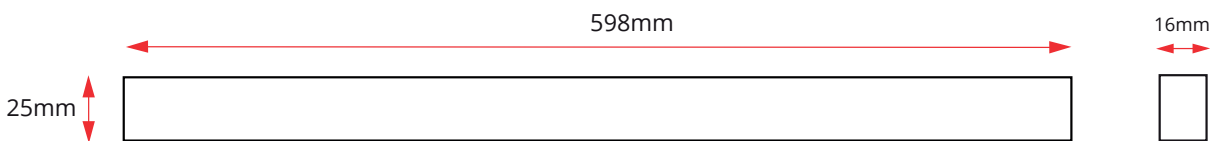

Målskisse/Måttskiss/Mittakaaviot/Dimensioned Drawing

Våre produkter er i kontinuerlig utvikling og vi forbeholder oss retten til endringer. Vi tar forbehold om eventuelle trykkfeil som måtte oppstå.

Våra produkter utvecklas ständigt och vi förbehåller oss därför rätten till att göra ändringar. Vi tar inte heller ansvar för eventuella feltryck som kan uppstå.

Tuotteitamme kehitetään jatkuvasti. Sen vuoksi pidätämme oikeuden muutoksiin. Emme myöskään vastaa mahdollisista painovirheistä.

Our products are subject to continuous development and we therefore reserve the right to make changes. We also disclaim liability for any printing errors that may occur.